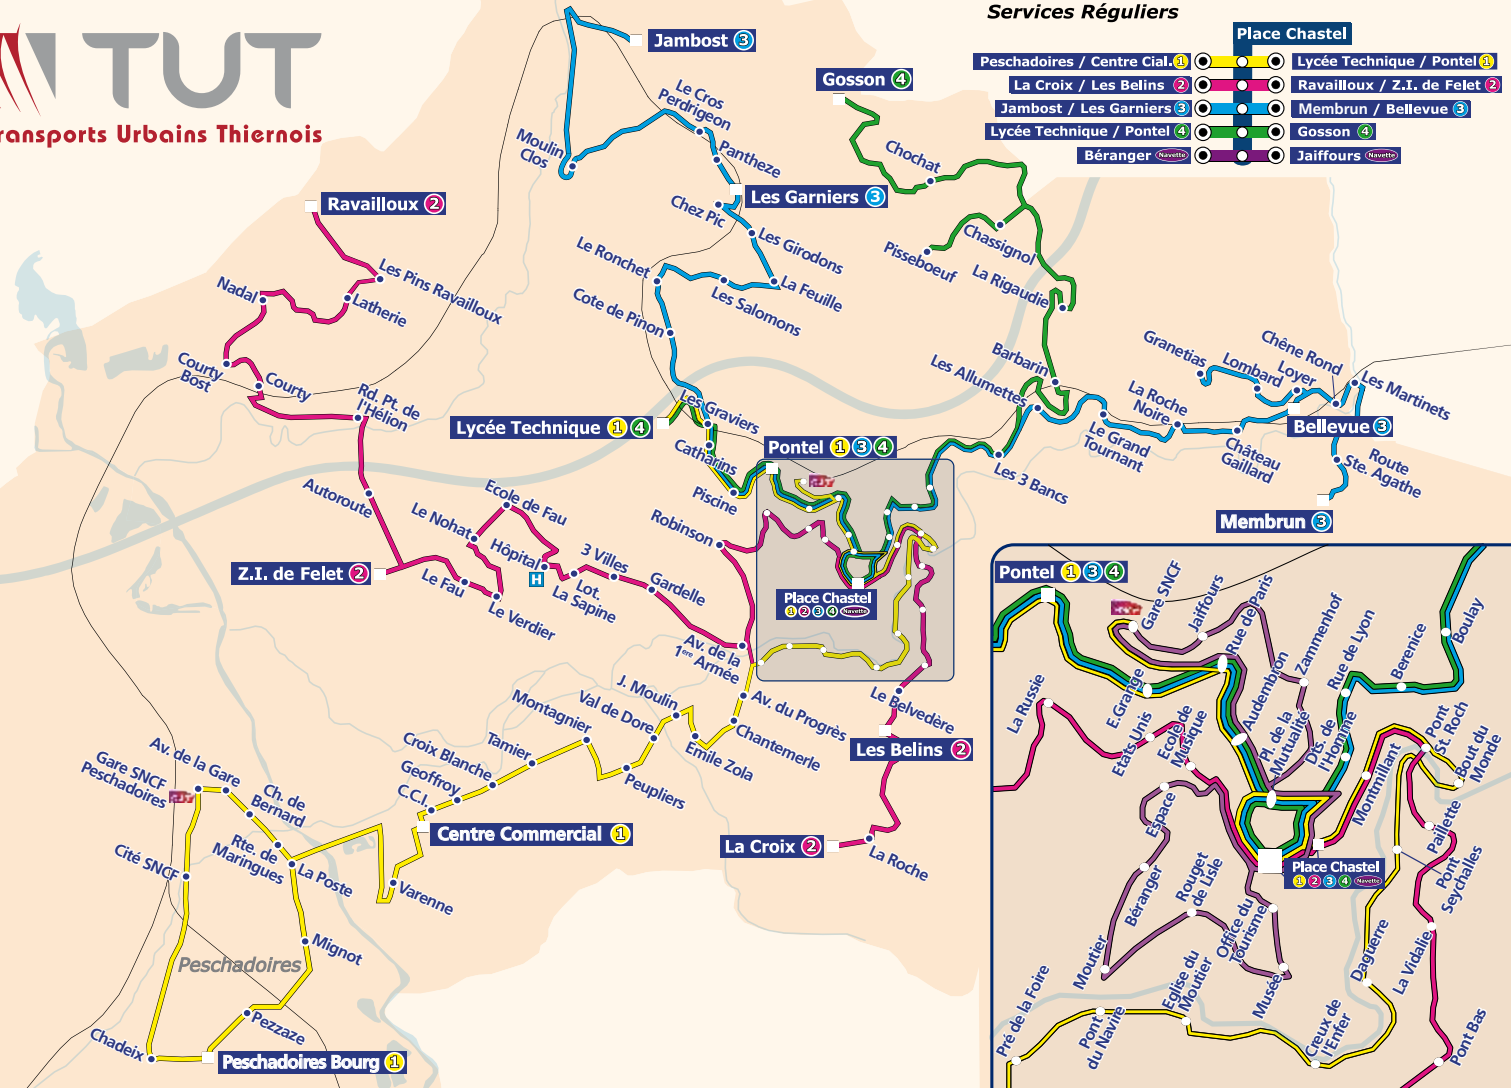

**Services Réguliers**

- |                                 |                                     |                                  |
|---------------------------------|-------------------------------------|----------------------------------|
| Peschadoires / Centre Cial ①    | Place Chapel ①                      | Lycée Technique / Pontel ④       |
| La Croix / Les Belins ②         | Place Chapel ②                      | Ravailloux / Z.I. de Felet ②     |
| Jambost / Les Garniers ③        | Place Chapel ③                      | Membrun / Bellevue ③             |
| Lycée Technique / Pontel ④      | Place Chapel ④                      | Gosson ④                         |
| Béranger <small>Navette</small> | Place Chapel <small>Navette</small> | Jairfours <small>Navette</small> |

**Jambost ③**

**Gosson ④**

**Ravailloux ②**

**Les Garniers ③**

**Lycée Technique ① ④**

**Pontel ① ③ ④**

**Bellevue ③**

**Membrun ③**

**Z.I. de Felet ②**

**Place Chapel**  
① ② ③ ④ Navette

**Les Belins ②**

**Centre Commercial ①**

**La Croix ②**

**Pontel ① ③ ④**

**Place Chapel**  
① ② ③ ④ Navette

**Peschadoires Bourg ①**