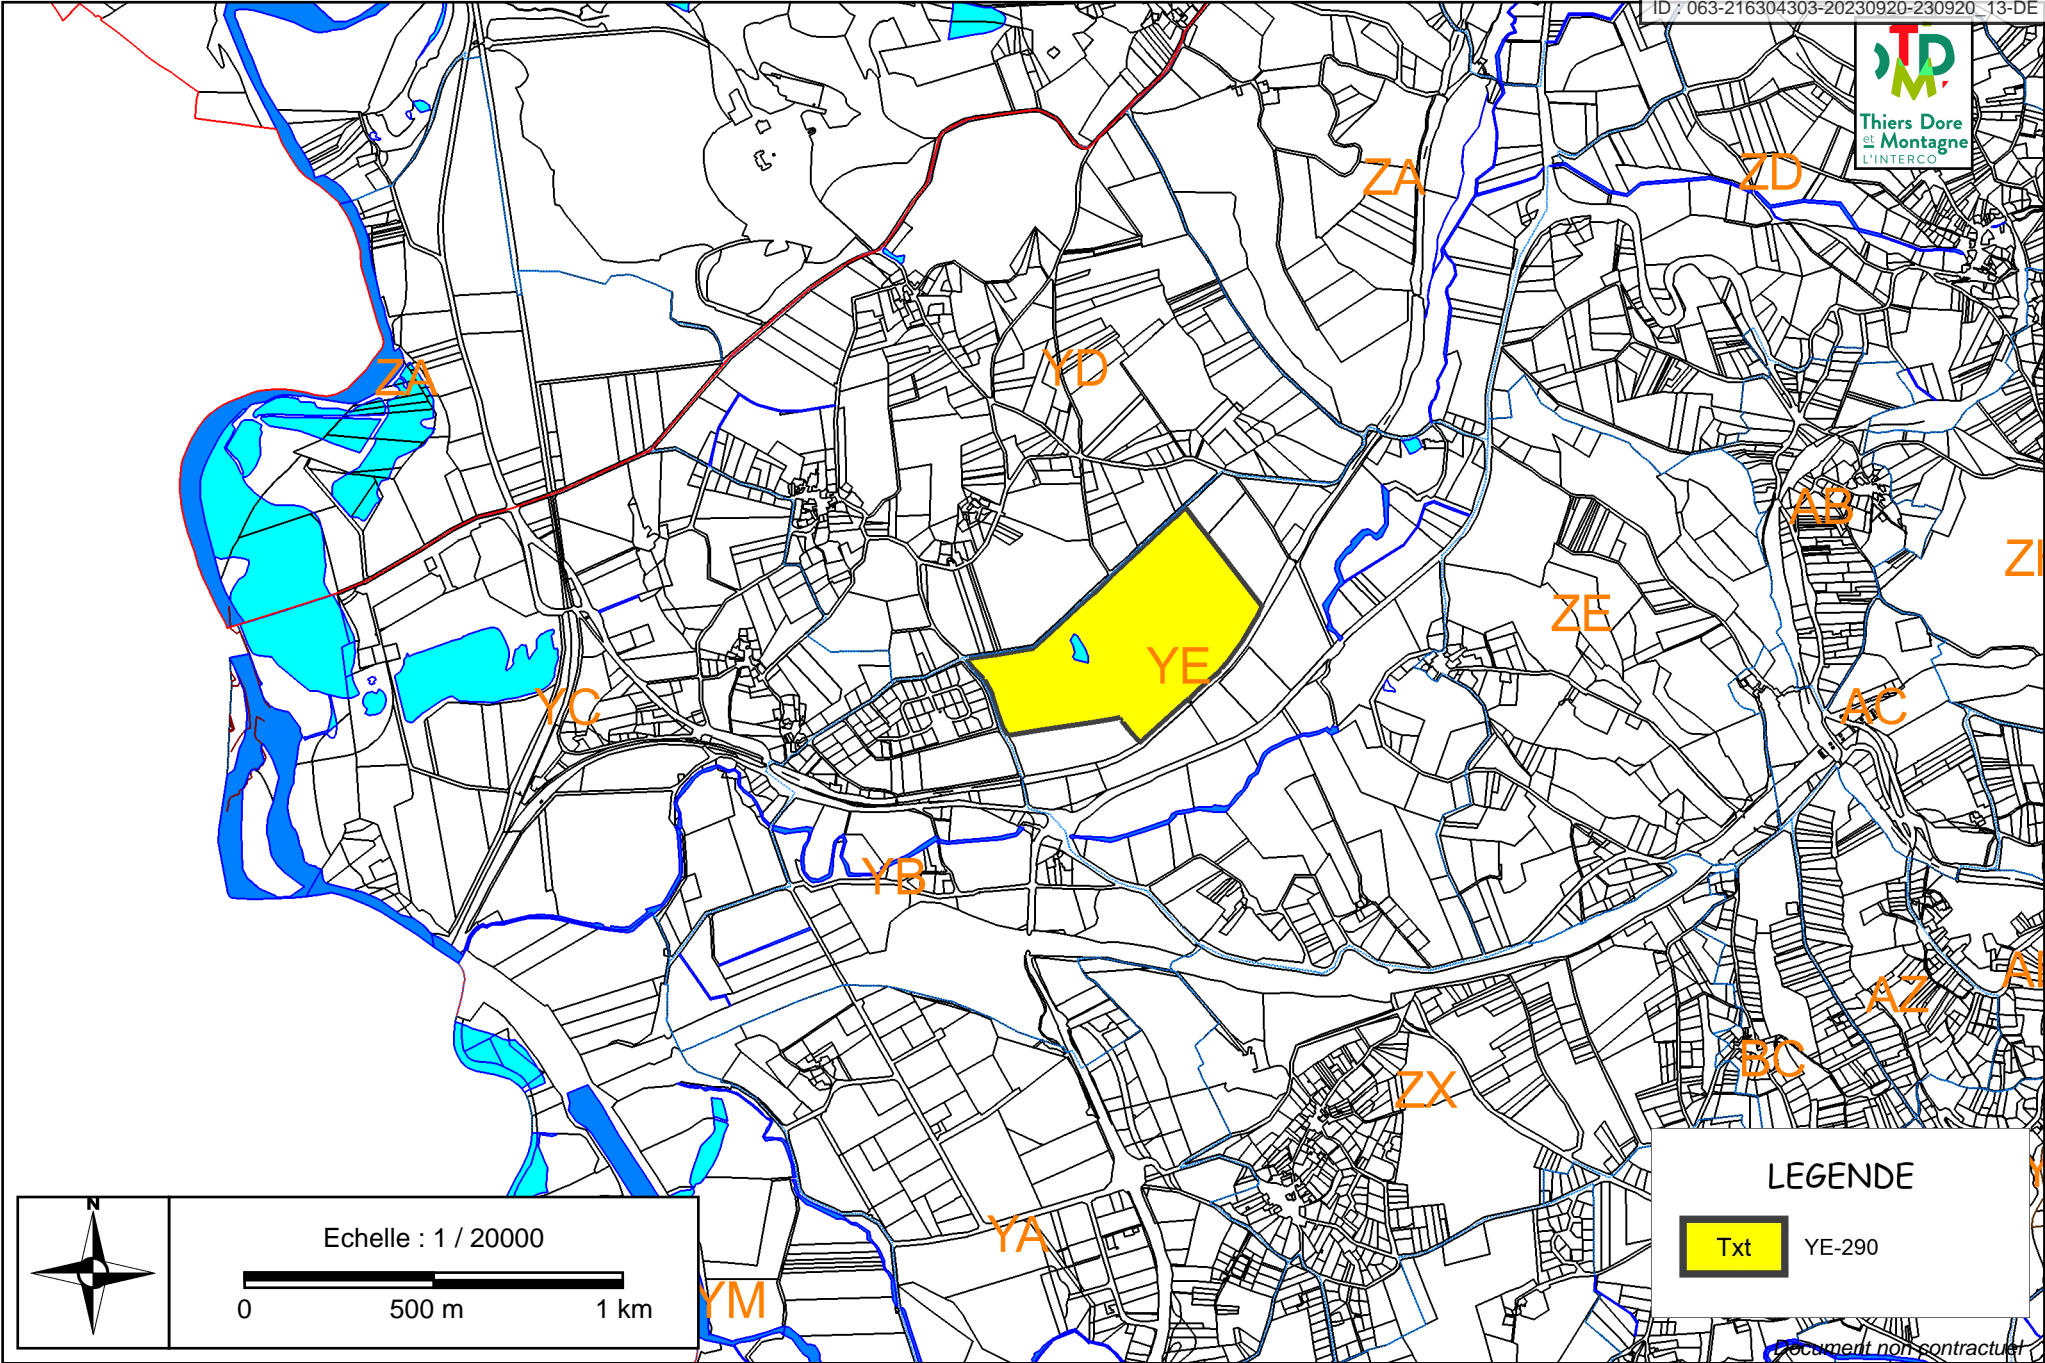

CC TDM :: Plan Cadastral

Envoyé en préfecture le 29/09/2023

Reçu en préfecture le 29/09/2023

Publié le 03/10/2023

ID : 063-216304303-20230920-230920_13-DE

LEGENDE

	YE-290
--	--------